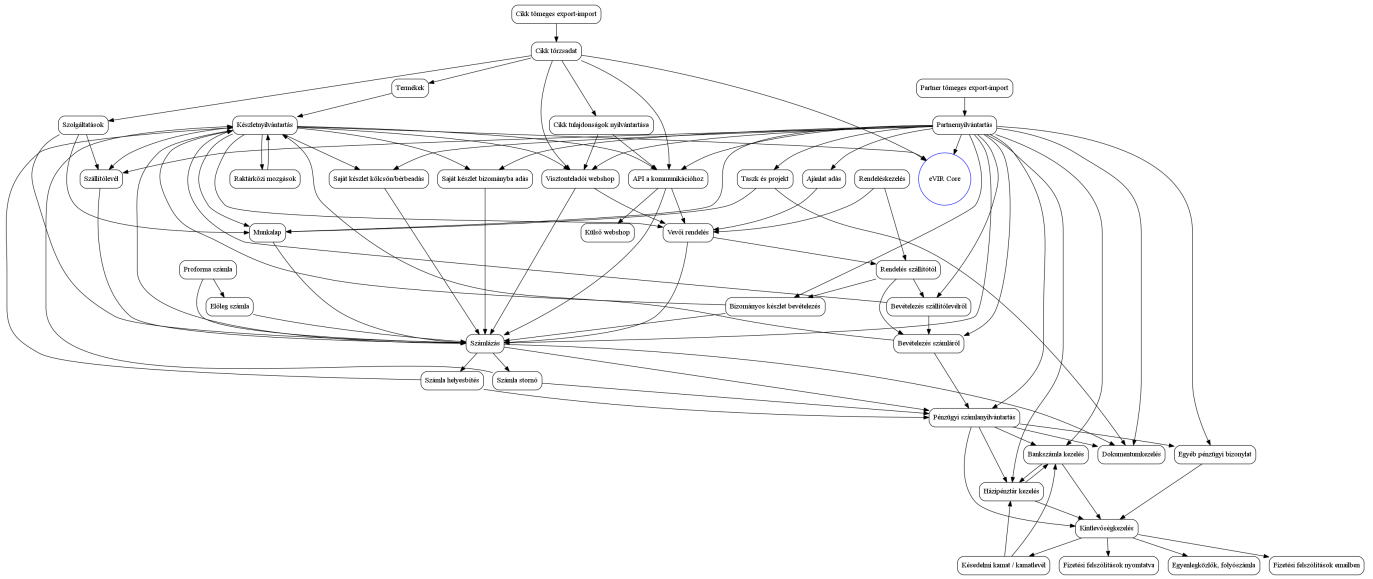

# Felépítés, modulok kapcsolata

A következő ábra korántsem teljes, de megpróbálja szemléltetni a rendszer főbb moduljainak, funkcióinak kapcsolatát.

From:  
<https://doc.evir.hu/> - eVIR tudásbázis

Permanent link:  
[https://doc.evir.hu/doku.php/evir-faq:felepites\\_modulok](https://doc.evir.hu/doku.php/evir-faq:felepites_modulok)

Last update: **2021/06/14 12:40**