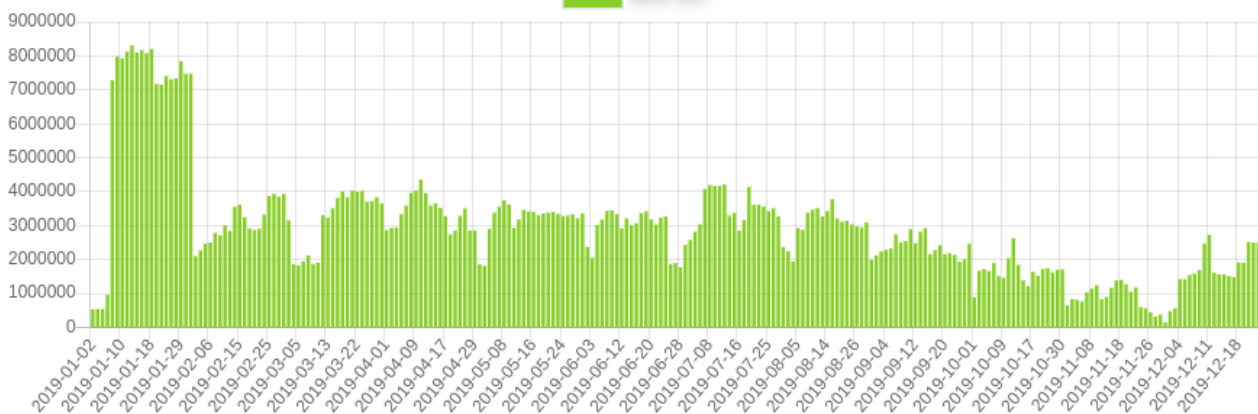

Diagram típusok

A diagram adatai elrejtethetőek/megjeleníthetőek az adatra kattintva.

Kör

Körgyűrű

Vevői számlák fizetési mód szerinti megoszlása

átutalás átutalás(15) átutalás(30)
átutalás(4) átutalás(9) készpénz

Intervallum: Előző év

Oszlop

Bankszámla egyenleg napi alakulása

Intervallum: Előző év

Polárterület

Radar

Vonal

Kapcsolódó oldalak: