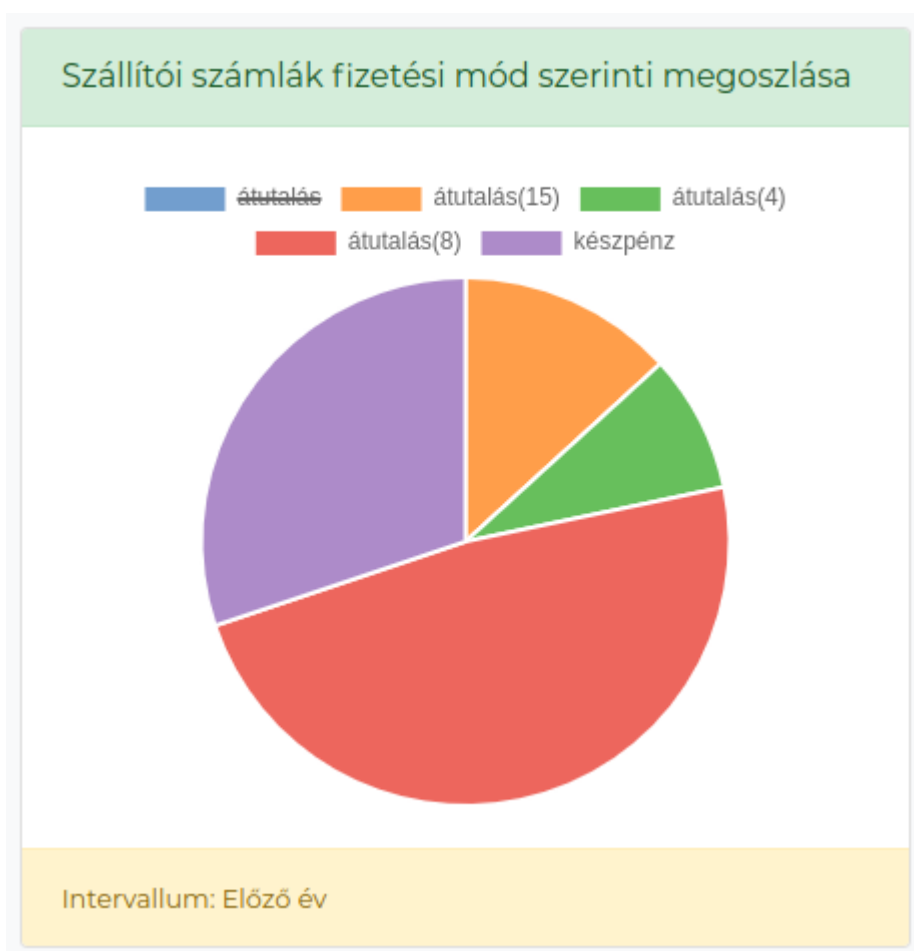

Diagram típusok

A diagram adatai elrejtethetőek/megjeleníthetőek az adatra kattintva.

Kör

Körgyűrű

Vevői számlák fizetési mód szerinti megoszlása

átutalás átutalás(15) átutalás(30)
átutalás(4) átutalás(9) készpénz

Intervallum: Előző év

Oszlop

Bankszámla egyenleg napi alakulása

Intervallum: Előző év

Polárterület

Radar

Vonal

Kapcsolódó oldalak: