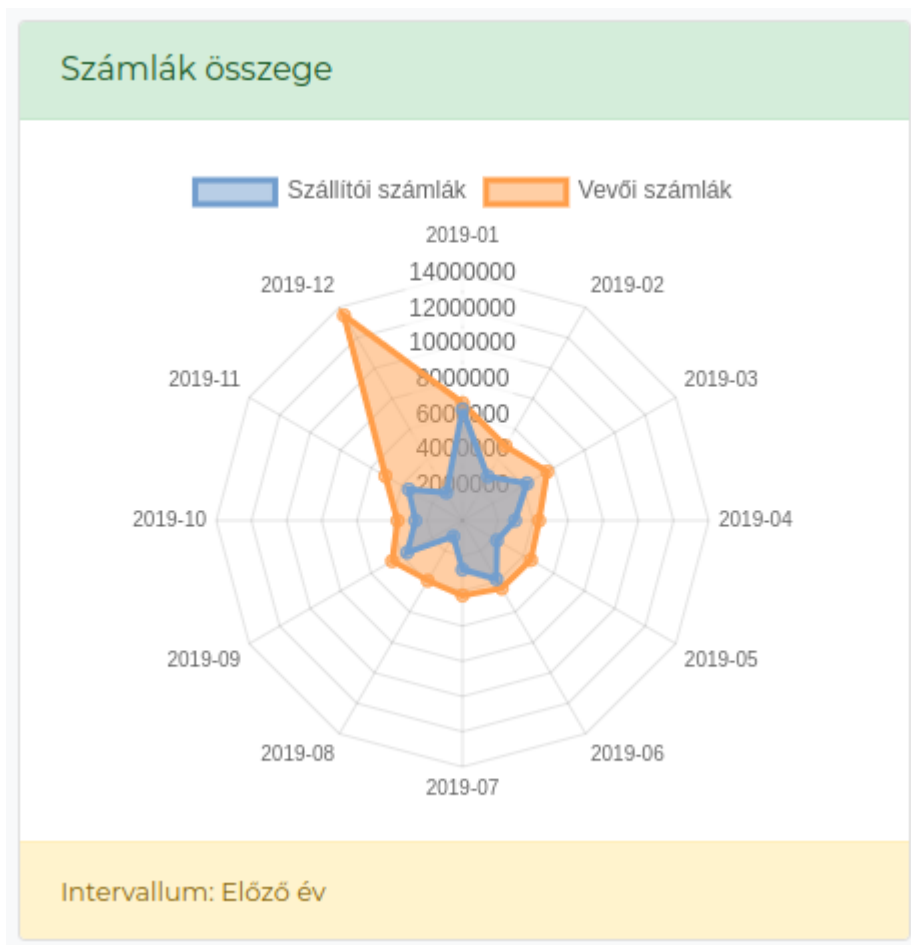

Diagram típusok

A diagram adatai elrejtethetőek/megjeleníthetőek az adatra kattintva.

Kör

Körgyűrű

Vevői számlák fizetési mód szerinti megoszlása

átutalás átutalás(15) átutalás(30)
átutalás(4) átutalás(9) készpénz

Intervallum: Előző év

Oszlop

Bankszámla egyenleg napi alakulása

Intervallum: Előző év

Polárterület

Radar

Vonal

Kapcsolódó oldalak: