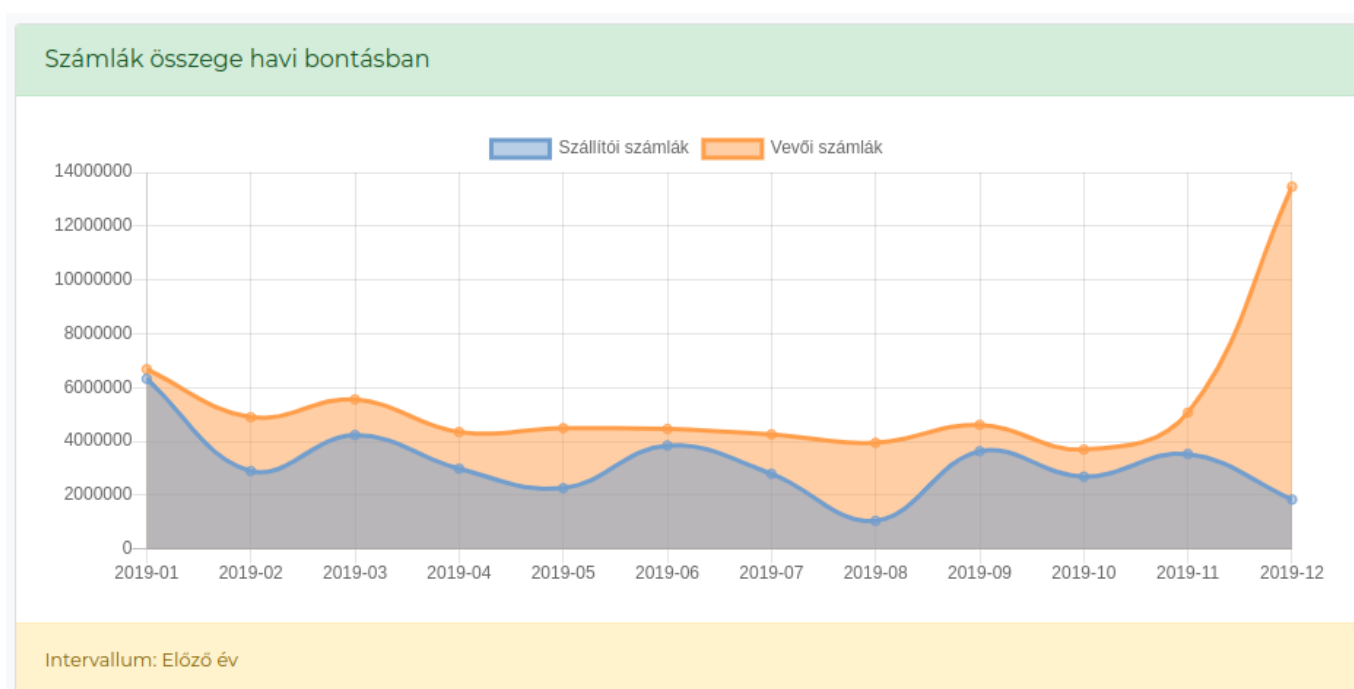

Intervallum: Előző év

Oszlop

Bankszámla egyenleg napi alakulása

Intervallum: Előző év

Polárterület

Radar

Vonal

Kapcsolódó oldalak: