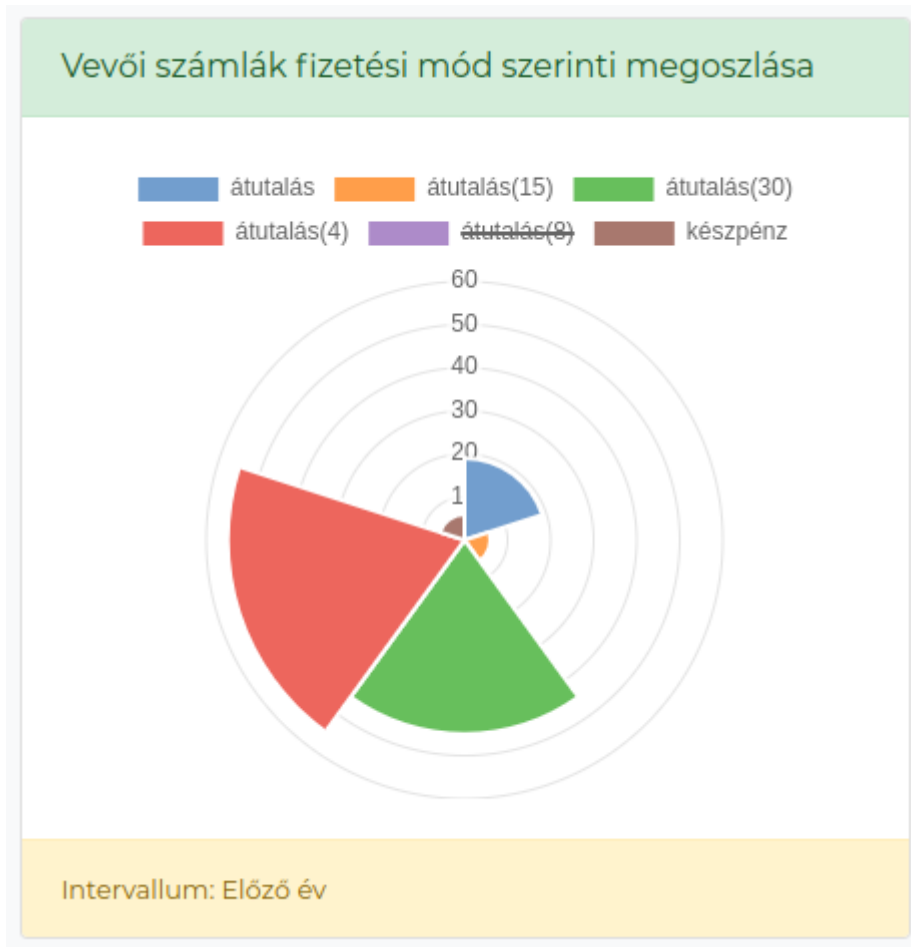

Diagram típusok

A diagram adatai elrejtethetőek/megjeleníthetőek az adatra kattintva.

Kör

Körgyűrű

Vevői számlák fizetési mód szerinti megoszlása

átutalás átutalás(15) átutalás(30)
átutalás(4) átutalás(9) készpénz

Intervallum: Előző év

Oszlop

Bankszámla egyenleg napi alakulása

Intervallum: Előző év

Polárterület

Radar

Vonal

Kapcsolódó oldalak: