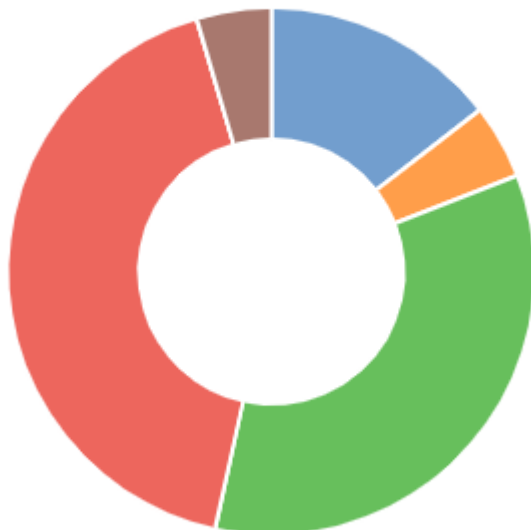

Diagram típusok

A diagram adatai elrejtethetőek/megjeleníthetőek az adatra kattintva.

Kör

Körgyűrű

Vevői számlák fizetési mód szerinti megoszlása

átutalás átutalás(15) átutalás(30)
átutalás(4) átutalás(9) készpénz

Intervallum: Előző év

Oszlop

Bankszámla egyenleg napi alakulása

Intervallum: Előző év

Polárterület

Radar

Vonal

Kapcsolódó oldalak: