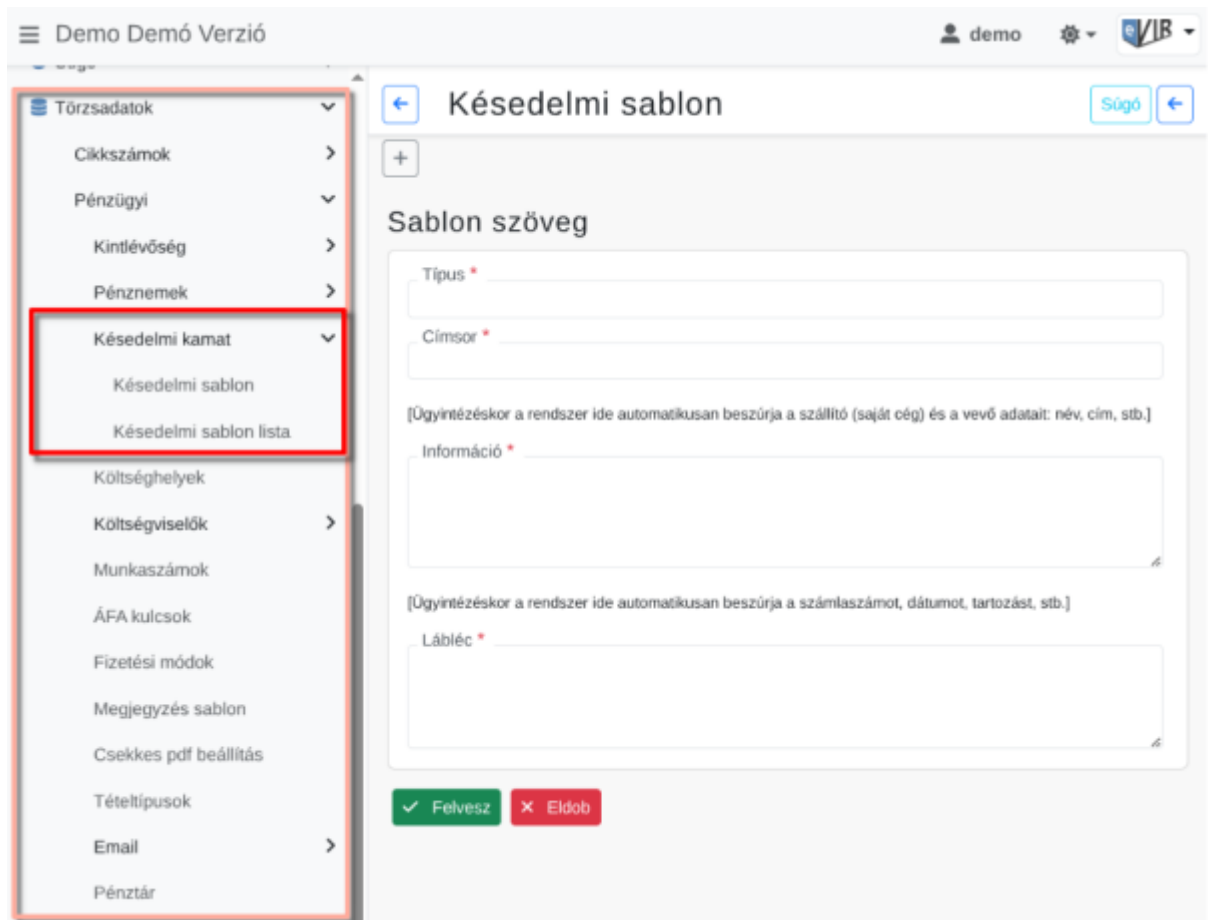

# Késedelmi sablon

A [Törzsadatok](#) → [Pénzügyi](#) → [Késedelmi kamat](#) → [Késedelmi sablon](#) menüpontban történik a [késedelmi kamat dokumentum](#) (kamatlevél) sablonjának szerkesztése.

- **Típus**  
A sablon neve, típusa, ami alapján kiválasztható lesz kamatlevél előállításakor.
- **Címsor**  
A sablon levél tárgya lesz.
- **Infó**  
A késedelmi sablon bevezető szövege.
- **Lábléc**  
A késedelmi sablon lábléce.